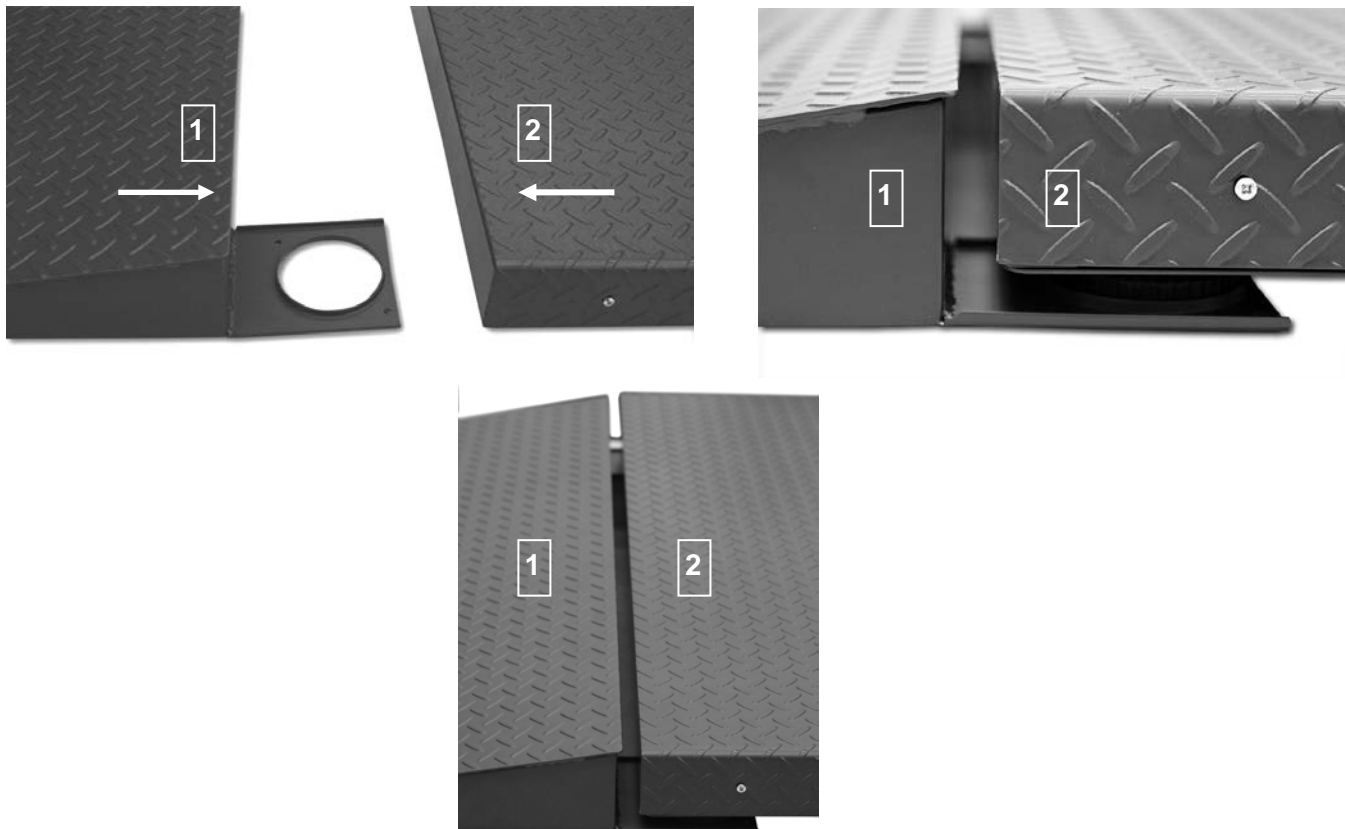

KERN BIC- A01 / A02 / A03

Version 1.0
09/2016
D-GB-F-E-I
NL-PL-CZ- P

BIC- A01 / A02 / A03-IA-multi-1610

KERN®

D Abbildung ähnlich GB Figure approximately F Figure d'environ
 E Figura aproximadamente I Figura circa NL Figuur ongeveer PL Rysunek około
 CZ Obrázek přibližně P Figura aproximadamente

BIC-A01

D	Maße (mm)	B x T x H 1000x1000x107
GB	Dimensions	S x G x W 1000x1000x107
F	Dimensions	S x G x W 1000x1000x107
E	Dimensiones	S x G x W 1000x1000x107
I	Dimensione	L x G x A 1000x1000x107
NL	Afmetingen	S x G x W 1000x1000x107
PL	Wymiary	S x G x W 1000x1000x107
CZ	Rozměr	Š x H x V 1000x1000x107
RUS	Размеры	Ш x Г x B 1000x1000x107
P	Medidas	L x P x A 1000x1000x107