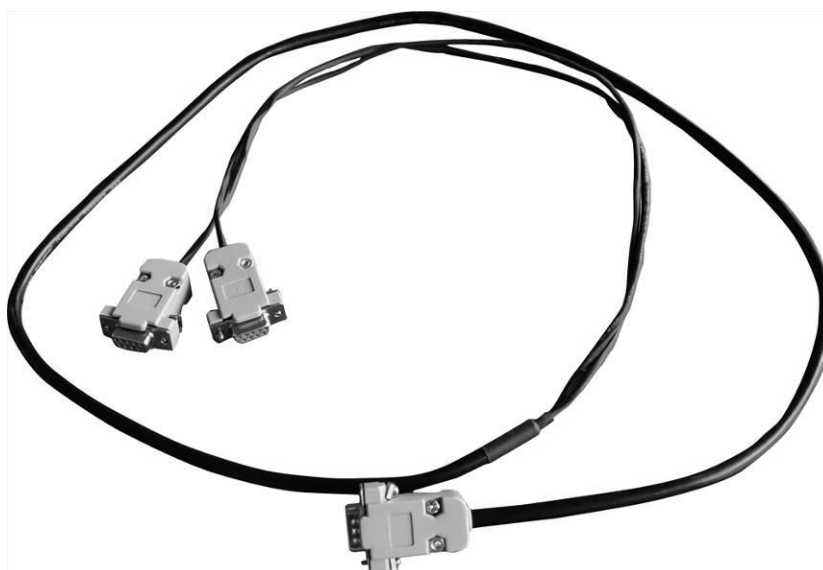

Návod k instalaci (zdvojeného) kabelu pro rozhraní

KERN CFS-A04

Verze 1.0

08/2012

CZ

CFS-A04-IA-cz-1210

CZ

KERN CFS-A04

Verze 1.0 08/2012

Návod k instalaci

Kabel pro rozhraní

1 Montáž

Připojte kabel pro rozhraní podle obrázku (všimněte si označení kabelů!)

- 1 Přípojka váhy
- 2 Přípojka tiskárny / počítače PC
- 3 Přípojka signalizační lampy

2 Technické údaje

- Délka kabelu 150 cm
- Netto hmotnost 80 g
- Vhodný např. pro: KFB-TM, IFB, BFB, UFB, CFS, GAB-N, CPB-N, PFB, SFB, KFN-TM