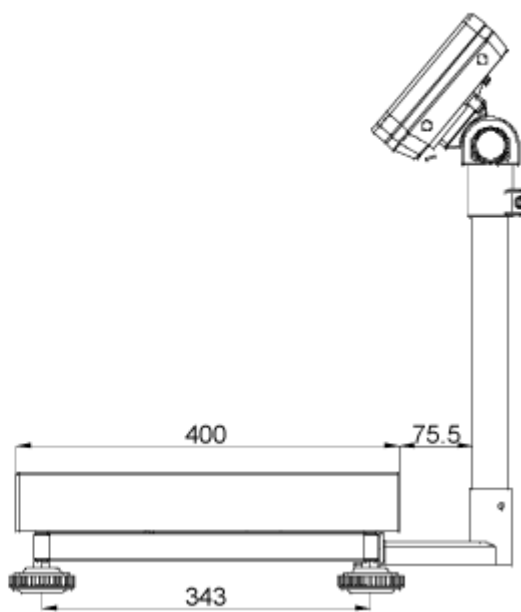

#### Rozměry stojanů SFB a IFB

Pro níže uvedené rozměry plošin a displejů:

Displej KFB-TM

Displej KFN-TM

SFB\_IFB-ZB-d-1410

## Displej KFB-TM:

Plošina o rozměrech 300×400 se stojanem IFB-A01:

Plošina o rozměrech 400×500 se stojanem IFB-A02:

Plošina o rozměrech 500×650 se stojanem IFB-A02:

## Displej KFN-TM (SFB-H):

Plošina o rozměrech 240×300:

Plošina o rozměrech 300×400: