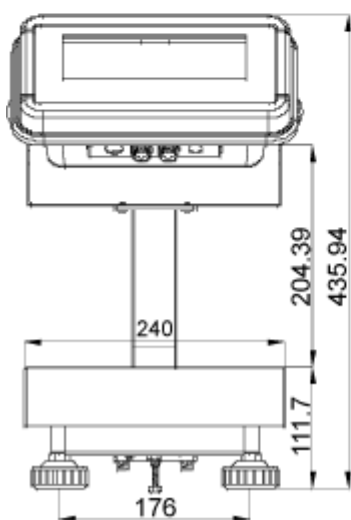

#### Rozměry stojanů SFB a IFB

Pro níže uvedené rozměry plošin a displejů:

Displej KFB-TM

Displej KFN-TM

SFB\_IFB-ZB-d-1410

## Displej KFB-TM:

Plošina o rozměrech 300×400 se stojanem IFB-A01:

Plošina o rozměrech 400×500 se stojanem IFB-A02:

Plošina o rozměrech 500×650 se stojanem IFB-A02:

## Displej KFN-TM (SFB-H):

Plošina o rozměrech 240×300:

Plošina o rozměrech 300×400: