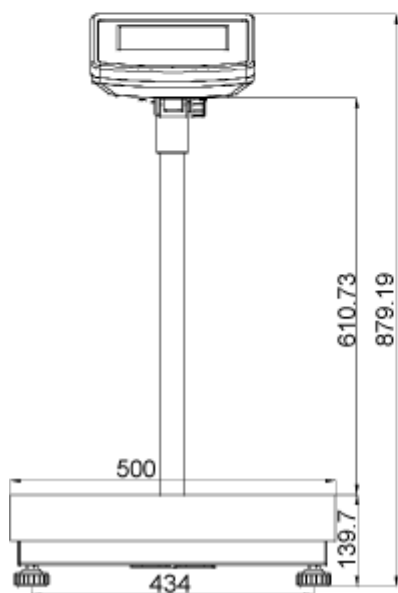

#### Rozměry stojanů SFB a IFB

Pro níže uvedené rozměry plošin a displejů:

Displej KFB-TM

Displej KFN-TM

SFB\_IFB-ZB-d-1410

## Displej KFB-TM:

Plošina o rozměrech 300×400 se stojanem IFB-A01:

Plošina o rozměrech 400×500 se stojanem IFB-A02:

Plošina o rozměrech 500×650 se stojanem IFB-A02:

## Displej KFN-TM (SFB-H):

Plošina o rozměrech 240×300:

Plošina o rozměrech 300×400: