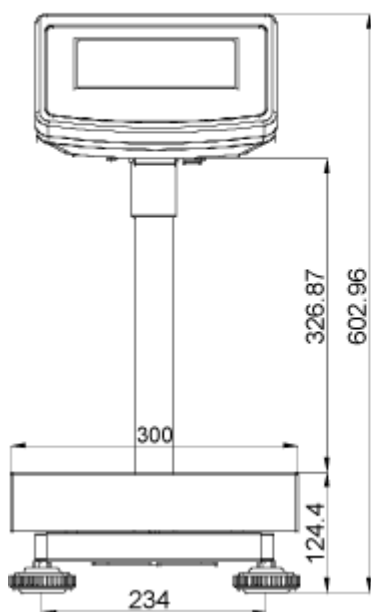

#### Rozměry stojanů SFB a IFB

Pro níže uvedené rozměry plošin a displejů:

Displej KFB-TM

Displej KFN-TM

SFB\_IFB-ZB-d-1410

## Displej KFB-TM:

Plošina o rozměrech 300×400 se stojanem IFB-A01:

Plošina o rozměrech 400×500 se stojanem IFB-A02:

Plošina o rozměrech 500×650 se stojanem IFB-A02:

## Displej KFN-TM (SFB-H):

Plošina o rozměrech 240×300:

Plošina o rozměrech 300×400: