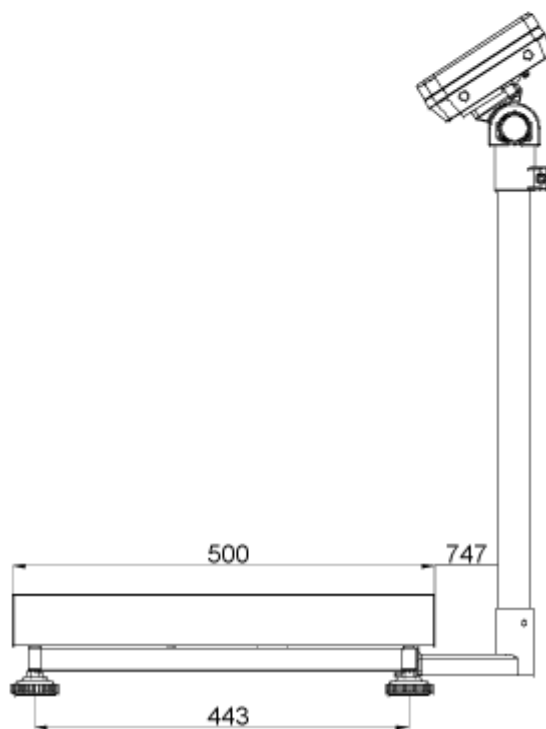

#### Rozměry stojanů SFB a IFB

Pro níže uvedené rozměry plošin a displejů:

Displej KFB-TM

Displej KFN-TM

SFB\_IFB-ZB-d-1410

## Displej KFB-TM:

Plošina o rozměrech 300×400 se stojanem IFB-A01:

Plošina o rozměrech 400×500 se stojanem IFB-A02:

Plošina o rozměrech 500×650 se stojanem IFB-A02:

## Displej KFN-TM (SFB-H):

Plošina o rozměrech 240×300:

Plošina o rozměrech 300×400: