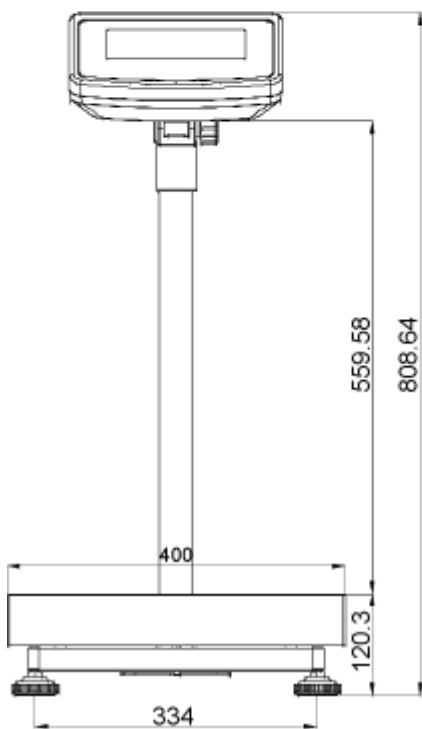

#### Rozměry stojanů SFB a IFB

Pro níže uvedené rozměry plošin a displejů:

Displej KFB-TM

Displej KFN-TM

SFB\_IFB-ZB-d-1410

## Displej KFB-TM:

Plošina o rozměrech 300×400 se stojanem IFB-A01:

Plošina o rozměrech 400×500 se stojanem IFB-A02:

Plošina o rozměrech 500×650 se stojanem IFB-A02:

## Displej KFN-TM (SFB-H):

Plošina o rozměrech 240×300:

Plošina o rozměrech 300×400: