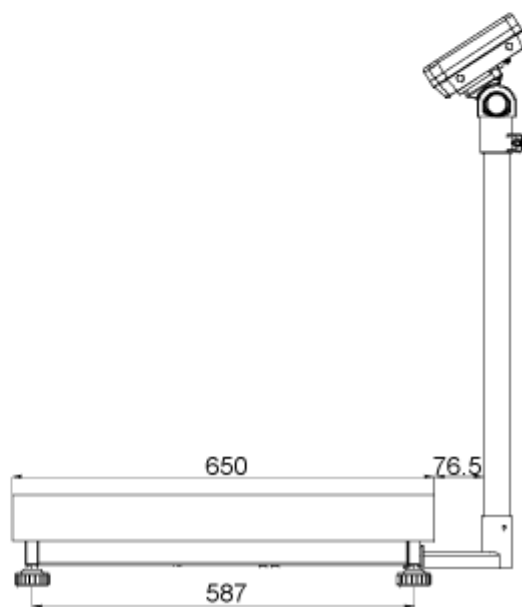

#### Rozměry stojanů SFB a IFB

Pro níže uvedené rozměry plošin a displejů:

Displej KFB-TM

Displej KFN-TM

SFB\_IFB-ZB-d-1410

## Displej KFB-TM:

Plošina o rozměrech 300×400 se stojanem IFB-A01:

Plošina o rozměrech 400×500 se stojanem IFB-A02:

Plošina o rozměrech 500×650 se stojanem IFB-A02:

## Displej KFN-TM (SFB-H):

Plošina o rozměrech 240×300:

Plošina o rozměrech 300×400: