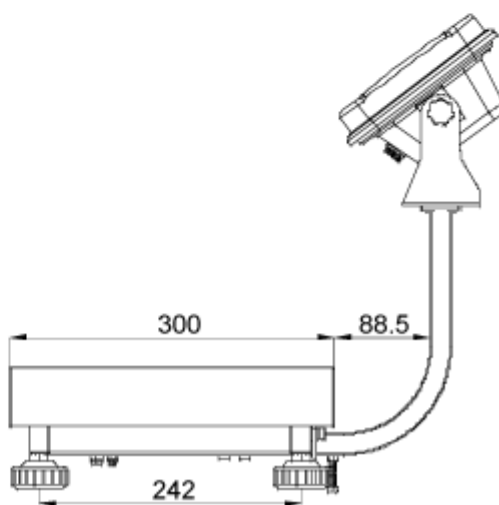

#### Rozměry stojanů SFB a IFB

Pro níže uvedené rozměry plošin a displejů:

Displej KFB-TM

Displej KFN-TM

SFB\_IFB-ZB-d-1410

## Displej KFB-TM:

Plošina o rozměrech 300×400 se stojanem IFB-A01:

Plošina o rozměrech 400×500 se stojanem IFB-A02:

Plošina o rozměrech 500×650 se stojanem IFB-A02:

## Displej KFN-TM (SFB-H):

Plošina o rozměrech 240×300:

Plošina o rozměrech 300×400: