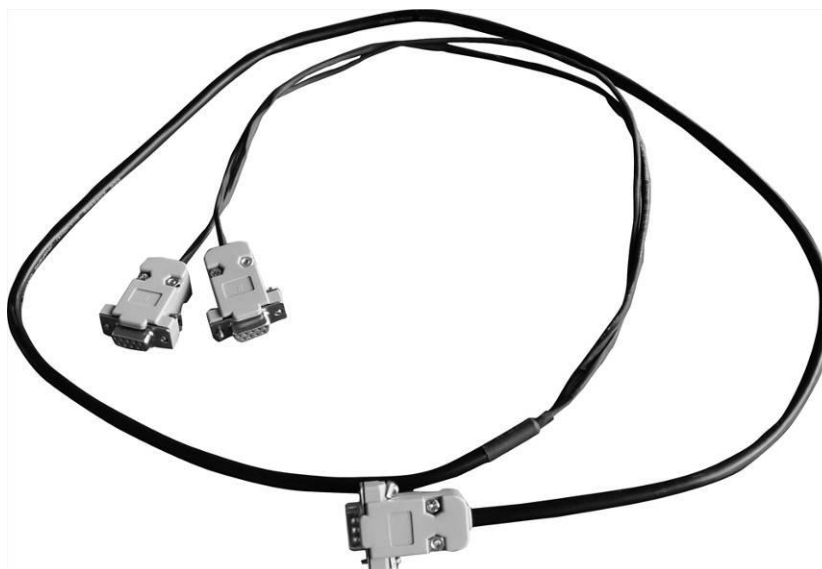

Installatieaanwijzing van de (dubbele) interfaceleiding

KERN CFS-A04

Versie 1.0
08/2012
NL

CFS-A04-IA-nl-1210

NL

KERN CFS-A04

Versie 1.0 08/2012

Installatieaanwijzing

De interfaceleiding

1 Montage

De interfaceleiding in overeenstemming met de afbeelding aansluiten (op de markering van de leidingen letten!)

- 1 Weegschaalaansluiting
- 2 Aansluiting van de printer/ PC
- 3 Aansluiting van het signaleerlampje

2 Technische gegevens

- Lengte van de leiding 150 cm
- Netto gewicht 80 g
- Geschikt bv. voor: KFB-TM, IFB, BFB, UFB, CFS, GAB-N, CPB-N, PFB, SFB, KFN-TM