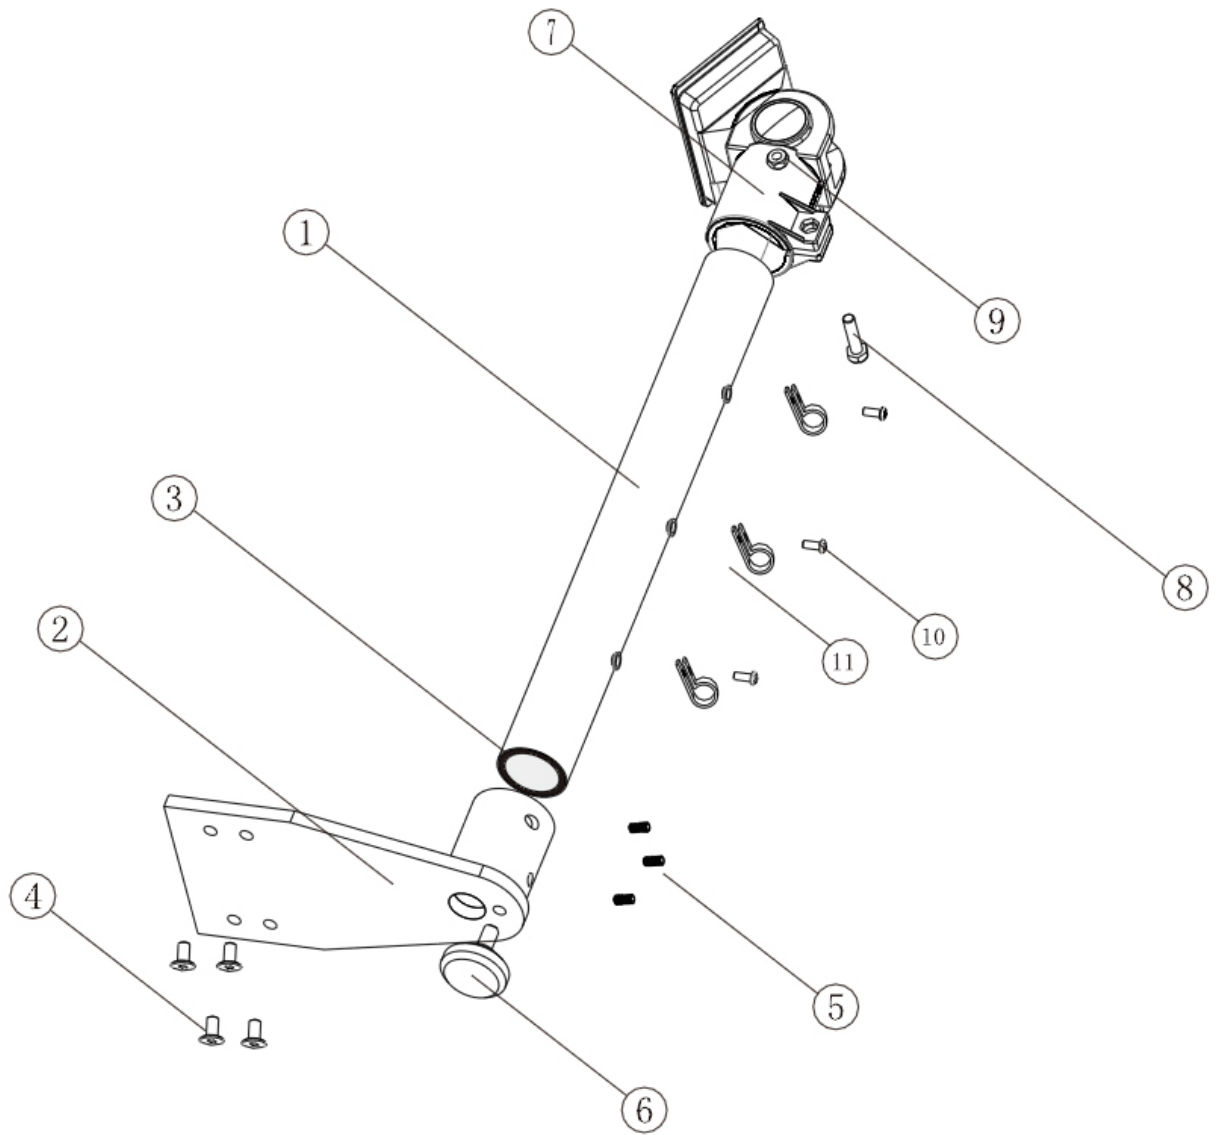

KERN EOC-A05

Version 1.1
12/2016
F

EOC-A05-IA-f-1611

KERN EOC-A05

Version 1.1 12/2016

Instruction d'installation du support vertical

Sommaire

1	Caractéristiques techniques	2
2	Éléments livrés.....	3
3	Aperçu.....	4

1 Caractéristiques techniques

KERN	EOC-A05
Hauteur du support	33 cm

2 Éléments livrés

 <p>Support</p>	 <p>Anneau de fixation du support</p>
 <p>Pied du support (image ressemblant)</p>	 <p>1 vis</p>
 <p>Cylindre en plastique</p>	 <p>1 vis avec écrou</p>
 <p>4 vis (sans dessein)</p>	 <p>3 guides-fils avec vis, 3 fois chacun</p>
 <p>1 vis de fixation</p>	 <p>x 3</p>

3 Aperçu

1	Support	7	Anneau de fixation du support
2	Pied du support	8	Vis
3	Anneau en plastique	9	Vis
4	Vis	10	Vis
5	Vis	11	Gide-fil
6	Vis de support		