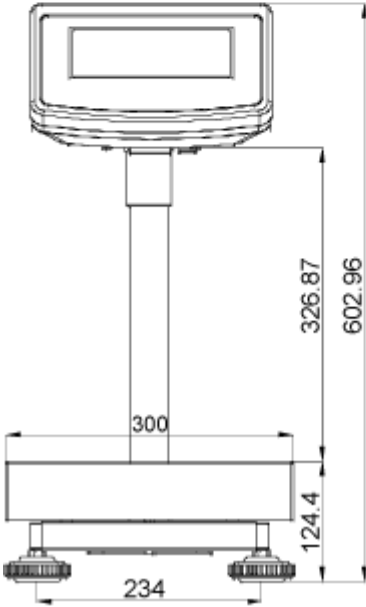

Version 1.0
06/2014
D

Maße Stative SFB und IFB

Für folgende Plattformgrößen und Anzeigeräte:

Anzeigerät KFB-TM

Anzeigerät KFN-TM

SFB_IFB-ZB-d-1410

Anzeigegerät KFB-TM:

Plattformgröße 300x400 mit Stativ IFB-A01:

Plattformgröße 400x500 mit IFB-A02:

Plattformgröße 500x650 mit IFB-A02:

Anzeigegerät KFN-TM (SFB-H):

Plattformgröße 240x300:

Plattformgröße 300x400: