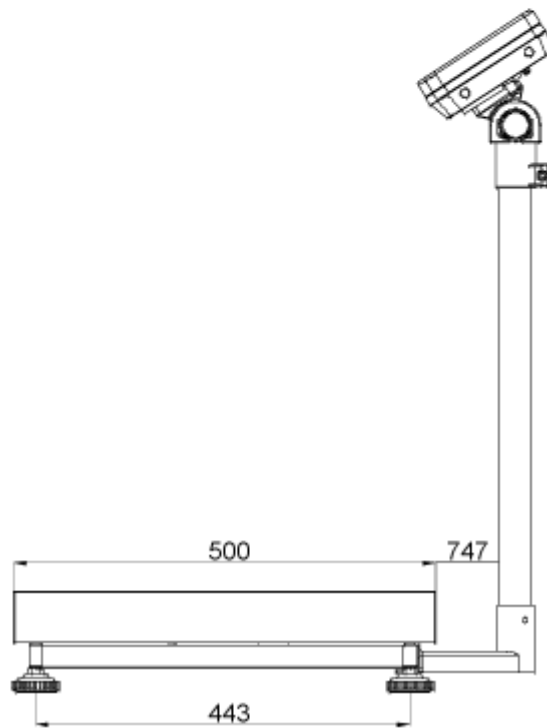

Version 1.0
06/2014
D

Maße Stative SFB und IFB

Für folgende Plattformgrößen und Anzeigeräte:

Anzeigerät KFB-TM

Anzeigerät KFN-TM

SFB_IFB-ZB-d-1410

Anzeigegerät KFB-TM:

Plattformgröße 300x400 mit Stativ IFB-A01:

Plattformgröße 400x500 mit IFB-A02:

Plattformgröße 500x650 mit IFB-A02:

Anzeigegerät KFN-TM (SFB-H):

Plattformgröße 240x300:

Plattformgröße 300x400: