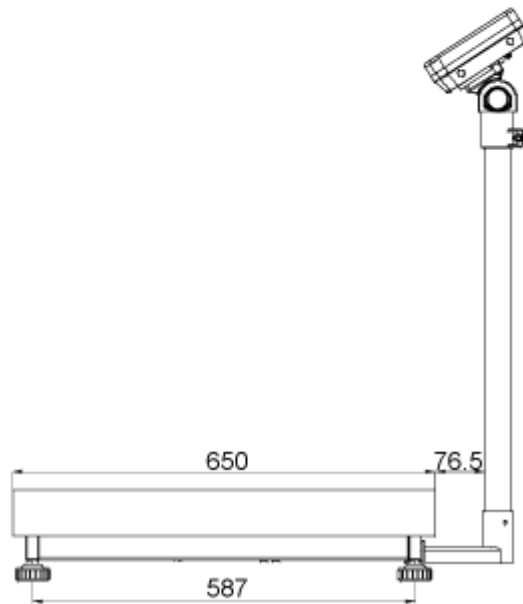

Version 1.0
06/2014
D

Maße Stative SFB und IFB

Für folgende Plattformgrößen und Anzeigeräte:

Anzeigerät KFB-TM

Anzeigerät KFN-TM

SFB_IFB-ZB-d-1410

Anzeigegerät KFB-TM:

Plattformgröße 300x400 mit Stativ IFB-A01:

Plattformgröße 400x500 mit IFB-A02:

Plattformgröße 500x650 mit IFB-A02:

Anzeigegerät KFN-TM (SFB-H):

Plattformgröße 240x300:

Plattformgröße 300x400: