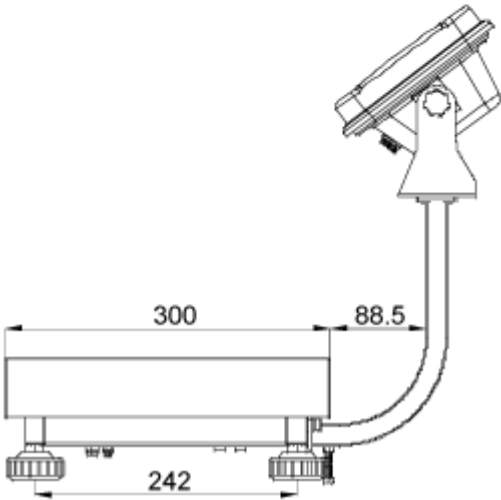

Version 1.0
06/2014
D

Maße Stative SFB und IFB

Für folgende Plattformgrößen und Anzeigeräte:

Anzeigerät KFB-TM

Anzeigerät KFN-TM

SFB_IFB-ZB-d-1410

Anzeigegerät KFB-TM:

Plattformgröße 300x400 mit Stativ IFB-A01:

Plattformgröße 400x500 mit IFB-A02:

Plattformgröße 500x650 mit IFB-A02:

Anzeigegerät KFN-TM (SFB-H):

Plattformgröße 240x300:

Plattformgröße 300x400: