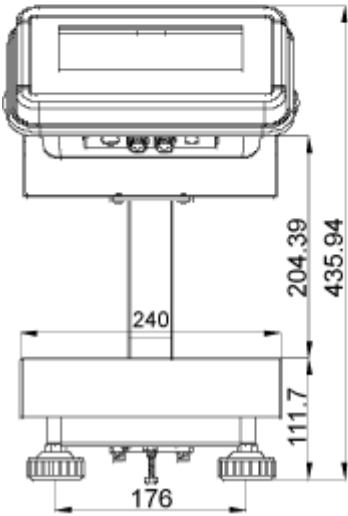

Version 1.0
06/2014
D

Maße Stative SFB und IFB

Für folgende Plattformgrößen und Anzeigeräte:

Anzeigerät KFB-TM

Anzeigerät KFN-TM

SFB_IFB-ZB-d-1410

Anzeigegerät KFB-TM:

Plattformgröße 300x400 mit Stativ IFB-A01:

Plattformgröße 400x500 mit IFB-A02:

Plattformgröße 500x650 mit IFB-A02:

Anzeigegerät KFN-TM (SFB-H):

Plattformgröße 240x300:

Plattformgröße 300x400: