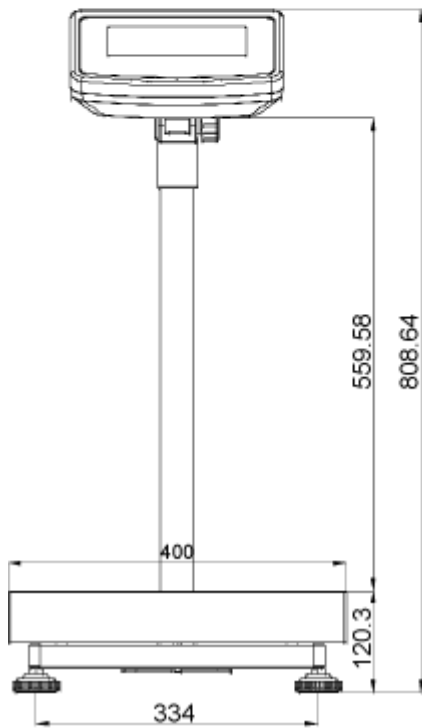

Version 1.0
06/2014
D

Maße Stative SFB und IFB

Für folgende Plattformgrößen und Anzeigeräte:

Anzeigerät KFB-TM

Anzeigerät KFN-TM

SFB_IFB-ZB-d-1410

Anzeigegerät KFB-TM:

Plattformgröße 300x400 mit Stativ IFB-A01:

Plattformgröße 400x500 mit IFB-A02:

Plattformgröße 500x650 mit IFB-A02:

Anzeigegerät KFN-TM (SFB-H):

Plattformgröße 240x300:

Plattformgröße 300x400: