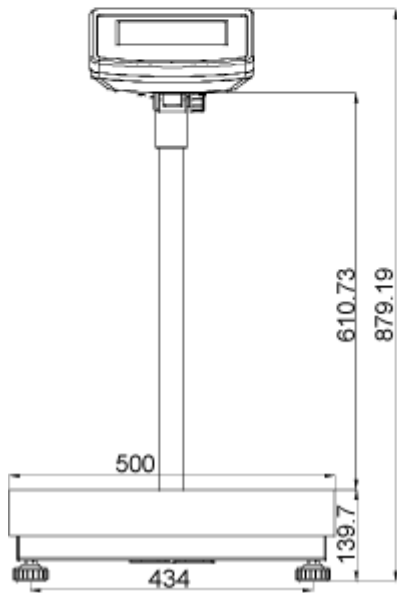

Version 1.0
06/2014
D

Maße Stative SFB und IFB

Für folgende Plattformgrößen und Anzeigeräte:

Anzeigerät KFB-TM

Anzeigerät KFN-TM

SFB_IFB-ZB-d-1410

Anzeigegerät KFB-TM:

Plattformgröße 300x400 mit Stativ IFB-A01:

Plattformgröße 400x500 mit IFB-A02:

Plattformgröße 500x650 mit IFB-A02:

Anzeigegerät KFN-TM (SFB-H):

Plattformgröße 240x300:

Plattformgröße 300x400: