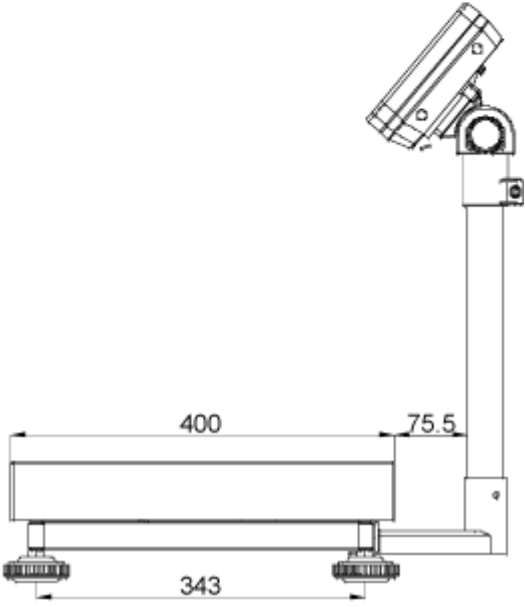

Version 1.0
06/2014
D

Maße Stative SFB und IFB

Für folgende Plattformgrößen und Anzeigeräte:

Anzeigerät KFB-TM

Anzeigerät KFN-TM

SFB_IFB-ZB-d-1410

Anzeigegerät KFB-TM:

Plattformgröße 300x400 mit Stativ IFB-A01:

Plattformgröße 400x500 mit IFB-A02:

Plattformgröße 500x650 mit IFB-A02:

Anzeigegerät KFN-TM (SFB-H):

Plattformgröße 240x300:

Plattformgröße 300x400: