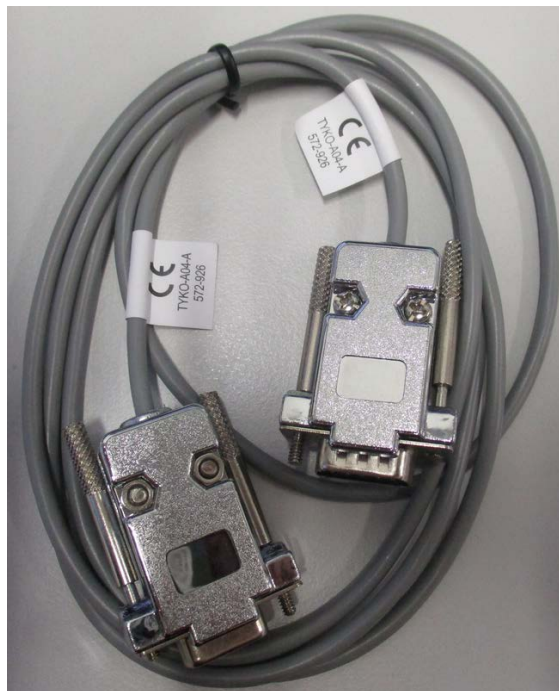

KERN TYKO-A04-A

Version 1.0
2021-05
Modell: 572-926

TYKO-A04-A-IA-d-2110