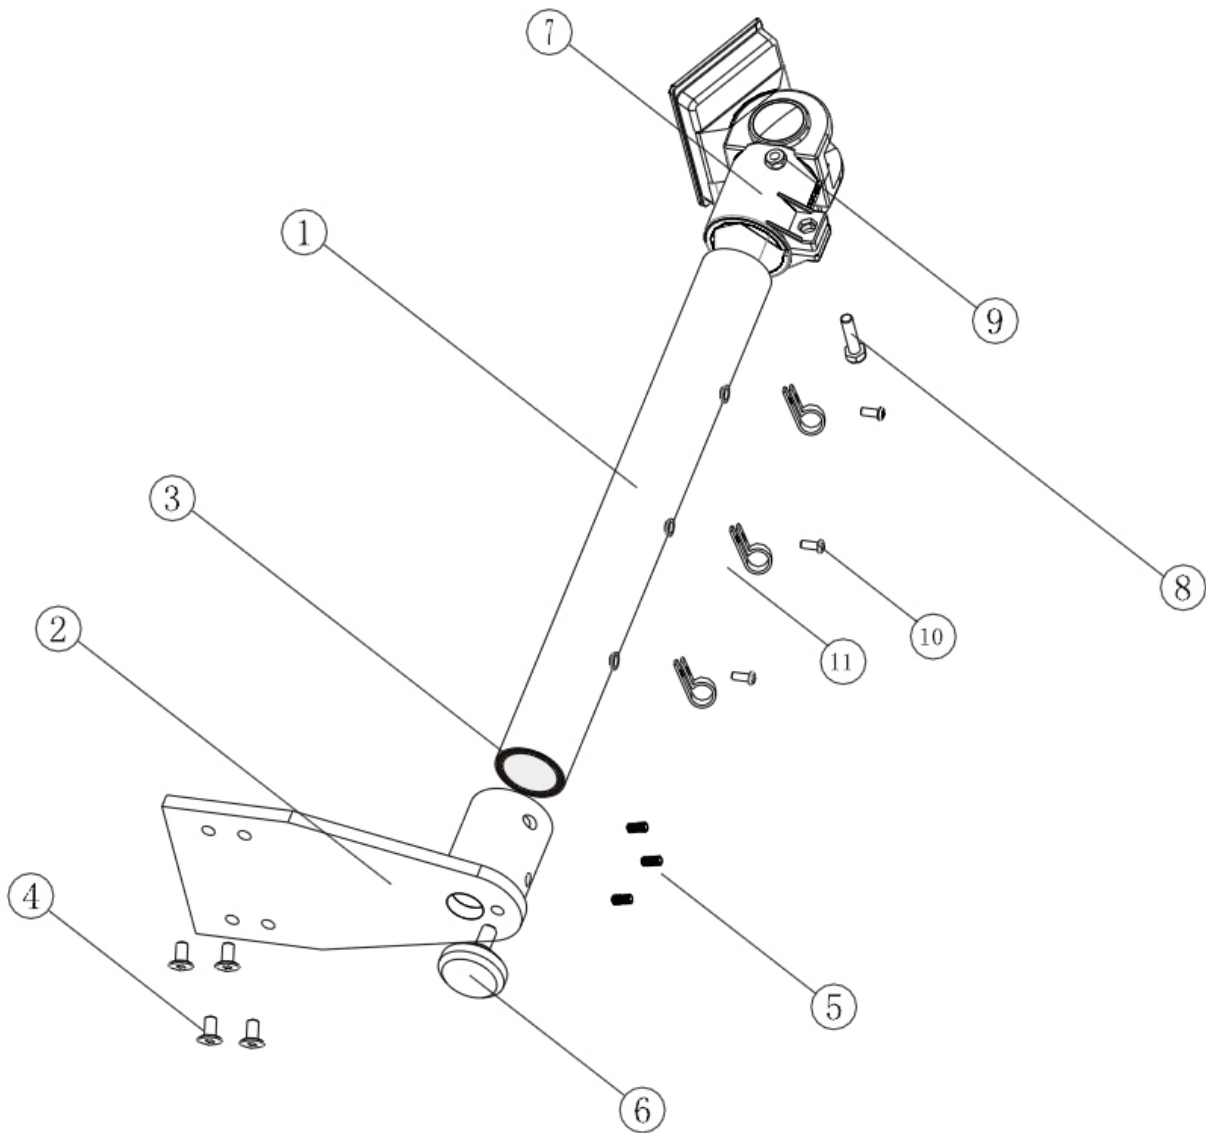

Versione 1.1
12/2016

I

EOC-A05-IA-i-1611

KERN EOC-A05

Versione 1.1 12/2016

Istruzioni per montaggio dello stativo

Sommario

1	Caratteristiche tecniche	2
2	Componenti del pacco.....	3
3	Panoramica dello stativo.....	4

1 Caratteristiche tecniche

KERN	EOC-A05
Altezza stativo	33 cm

2 Componenti del pacco

 <p>Stativo</p>	 <p>Portadisplay</p>
 <p>Piede stativo (figura similare)</p>	 <p>Vite, pz. 1</p>
 <p>Cilindro in plastica</p>	 <p>Bullone con dado, pz. 1</p>
 <p>Vite, pz. 4</p>	 <p>Passacavo con vite, ciascuno con 3 pezzi</p>
 <p>Vite per fissaggio, pz. 1</p>	 <p>x 3</p>

3 Panoramica dello stativo

1	Stativo	7	Portadisplay
2	Piede di stativo	8	Vite
3	Anello in plastica	9	Vite
4	Vite	10	Vite
5	Vite	11	Passacavo
6	Vite per fissaggio		