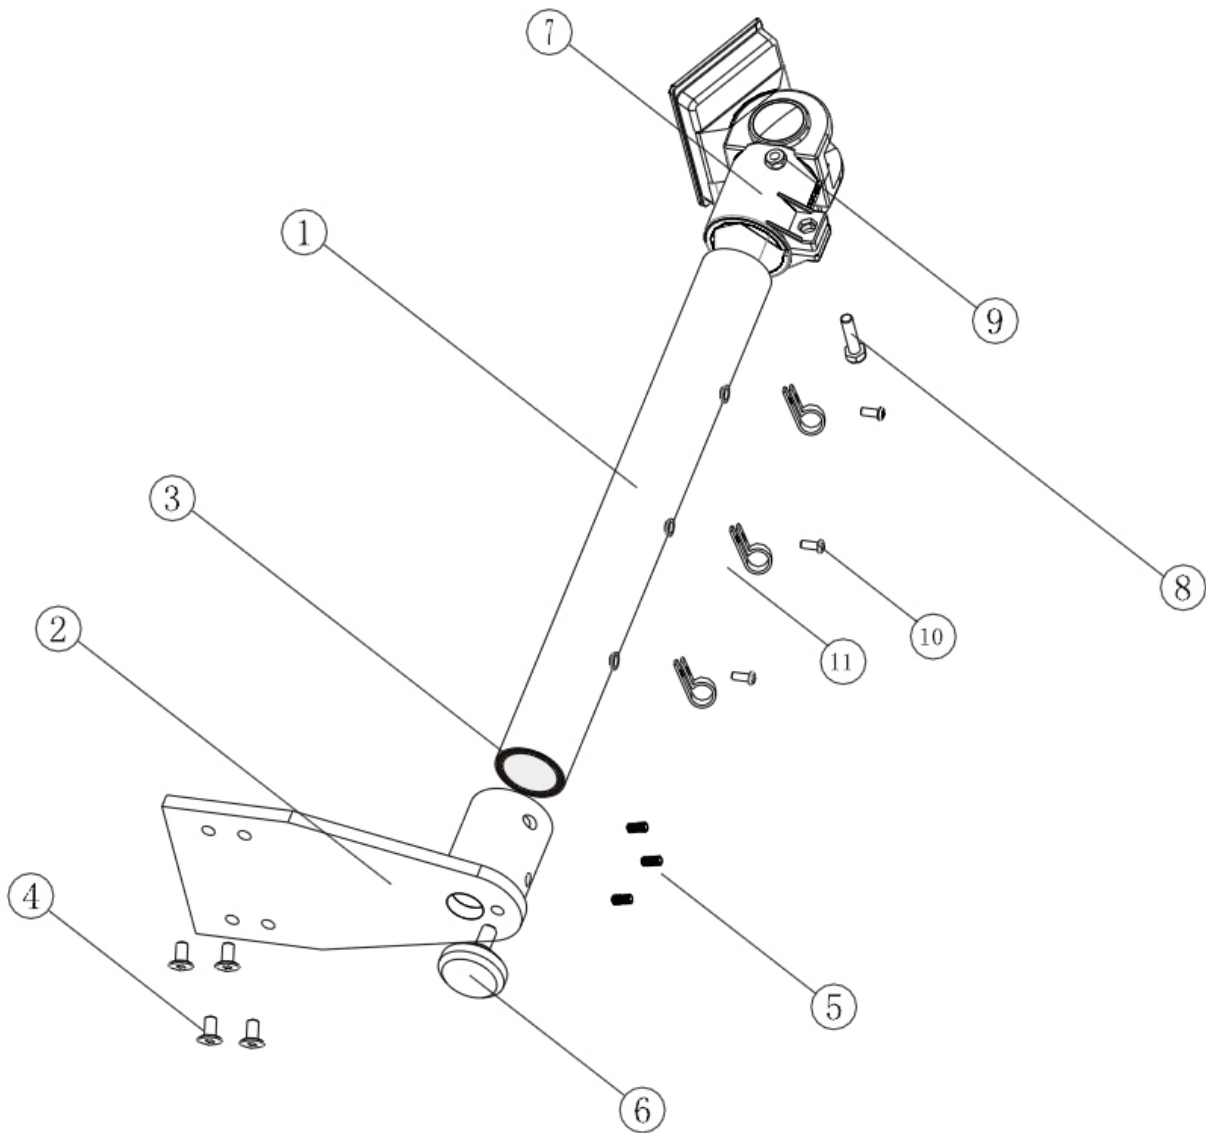

Wersja 1.1
12/2016
PL

EOC-A05-IA-pl-1611

KERN EOC-A05

Wersja 1.1 12/2016

Instrukcja montażu statywu

Spis treści

1	Dane techniczne.....	2
2	Zakres dostawy	3
3	Przegląd.....	4

1 Dane techniczne

KERN	EOC-A05
Wysokość statywu	33 cm

2 Zakres dostawy

 <p>Statyw</p>	 <p>Uchwyt wyświetlacza</p>
 <p>Stopka statywu (rysunek podobny)</p>	 <p>Śruba, 1 szt.</p>
 <p>Cylinder z tworzywa sztucznego</p>	 <p>Śruba z nakrętką, 1 szt.</p>
 <p>Śruba, 4 szt.</p>	 <p>Prowadnica przewodu ze śrubą, 3 sztuk każda</p>
 <p>Śruba wsporcza, 1 szt.</p>	 <p>x 3</p>

3 Przegląd

1	Statyw	7	Uchwyt wyświetlacza
2	Stopka statywu	8	Śruba
3	Pierścień z tworzywa sztucznego	9	Śruba
4	Śruba	10	Śruba
5	Śruba	11	Prowadnica przewodu
6	Śruba wsporcza		

		
Rzut pionowy główny	Rzut boczny	Druga strona