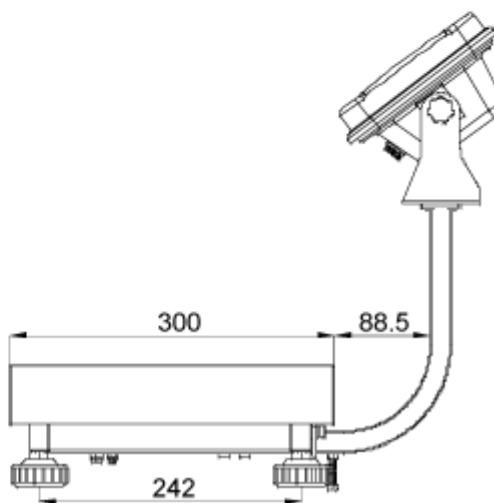

#### Medidas das colunas SFB e IFB

Para as seguintes dimensões de plataformas e visores:

Visor KFB-TM

Visor KFN-TM

SFB\_IFB-ZB-p-1410

## Visor KFB-TM:

Plataforma de dimensões 300x400 com coluna IFB-A01:

Plataforma de dimensões 400x500 com coluna IFB-A02:

Plataforma de dimensões 500x650 com coluna IFB-A02:

# Visor KFN-TM (SFB-H):

Plataforma com dimensões 240x300:

Plataforma com dimensões 300x400: