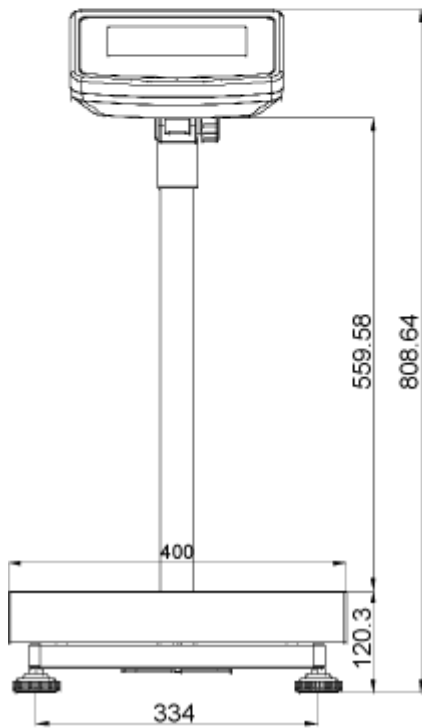

#### Medidas das colunas SFB e IFB

Para as seguintes dimensões de plataformas e visores:

Visor KFB-TM

Visor KFN-TM

SFB\_IFB-ZB-p-1410

## Visor KFB-TM:

Plataforma de dimensões 300x400 com coluna IFB-A01:

Plataforma de dimensões 400x500 com coluna IFB-A02:

Plataforma de dimensões 500x650 com coluna IFB-A02:

# Visor KFN-TM (SFB-H):

Plataforma com dimensões 240x300:

Plataforma com dimensões 300x400: