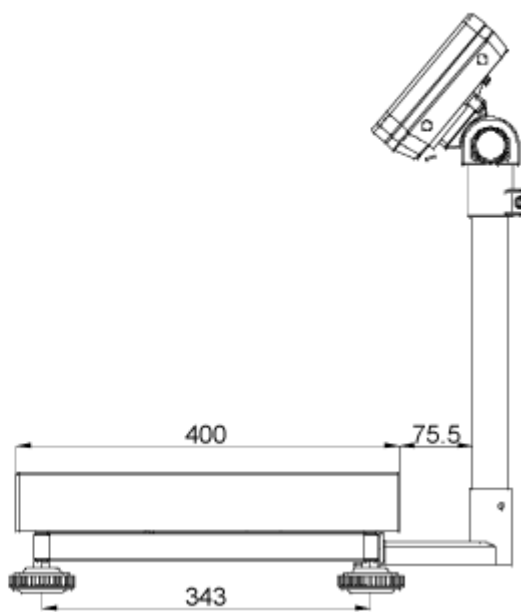

#### Medidas das colunas SFB e IFB

Para as seguintes dimensões de plataformas e visores:

Visor KFB-TM

Visor KFN-TM

SFB\_IFB-ZB-p-1410

## Visor KFB-TM:

Plataforma de dimensões 300x400 com coluna IFB-A01:

Plataforma de dimensões 400x500 com coluna IFB-A02:

Plataforma de dimensões 500x650 com coluna IFB-A02:

# Visor KFN-TM (SFB-H):

Plataforma com dimensões 240x300:

Plataforma com dimensões 300x400: