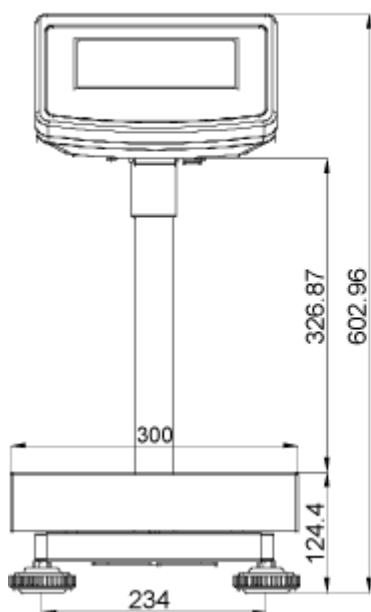

#### Medidas das colunas SFB e IFB

Para as seguintes dimensões de plataformas e visores:

Visor KFB-TM

Visor KFN-TM

SFB\_IFB-ZB-p-1410

## Visor KFB-TM:

Plataforma de dimensões 300x400 com coluna IFB-A01:

Plataforma de dimensões 400x500 com coluna IFB-A02:

Plataforma de dimensões 500x650 com coluna IFB-A02:

# Visor KFN-TM (SFB-H):

Plataforma com dimensões 240x300:

Plataforma com dimensões 300x400: