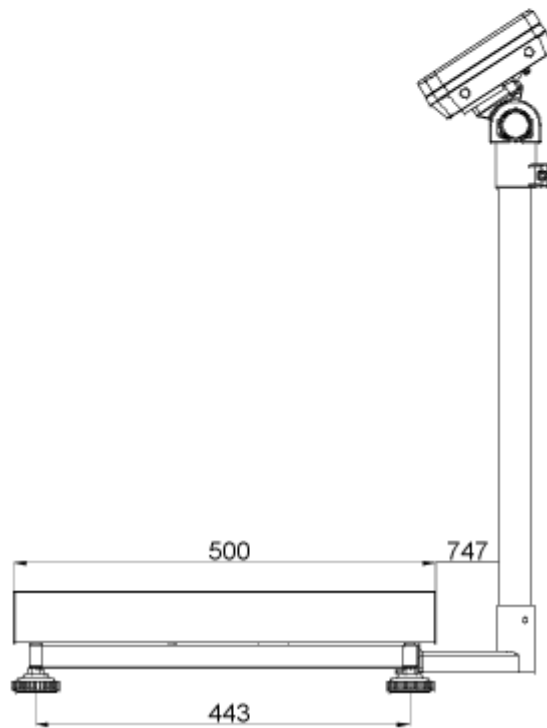

#### Medidas das colunas SFB e IFB

Para as seguintes dimensões de plataformas e visores:

Visor KFB-TM

Visor KFN-TM

SFB\_IFB-ZB-p-1410

## Visor KFB-TM:

Plataforma de dimensões 300x400 com coluna IFB-A01:

Plataforma de dimensões 400x500 com coluna IFB-A02:

Plataforma de dimensões 500x650 com coluna IFB-A02:

# Visor KFN-TM (SFB-H):

Plataforma com dimensões 240x300:

Plataforma com dimensões 300x400: