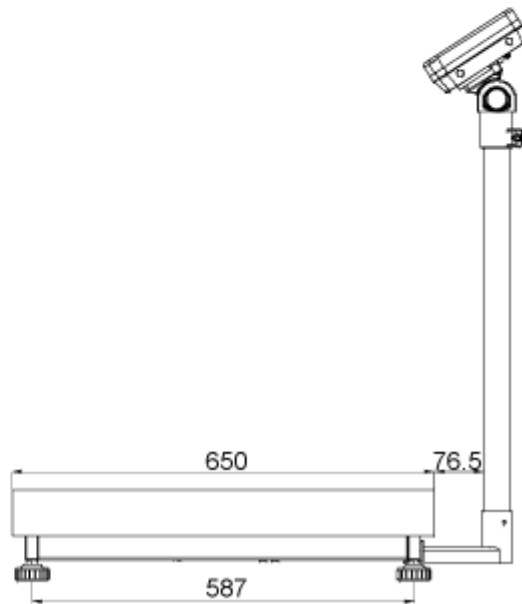

#### Medidas das colunas SFB e IFB

Para as seguintes dimensões de plataformas e visores:

Visor KFB-TM

Visor KFN-TM

SFB\_IFB-ZB-p-1410

## Visor KFB-TM:

Plataforma de dimensões 300x400 com coluna IFB-A01:

Plataforma de dimensões 400x500 com coluna IFB-A02:

Plataforma de dimensões 500x650 com coluna IFB-A02:

# Visor KFN-TM (SFB-H):

Plataforma com dimensões 240x300:

Plataforma com dimensões 300x400: