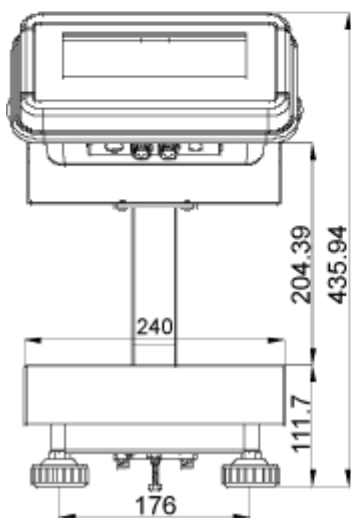

#### Medidas das colunas SFB e IFB

Para as seguintes dimensões de plataformas e visores:

Visor KFB-TM

Visor KFN-TM

SFB\_IFB-ZB-p-1410

## Visor KFB-TM:

Plataforma de dimensões 300x400 com coluna IFB-A01:

Plataforma de dimensões 400x500 com coluna IFB-A02:

Plataforma de dimensões 500x650 com coluna IFB-A02:

# Visor KFN-TM (SFB-H):

Plataforma com dimensões 240x300:

Plataforma com dimensões 300x400: