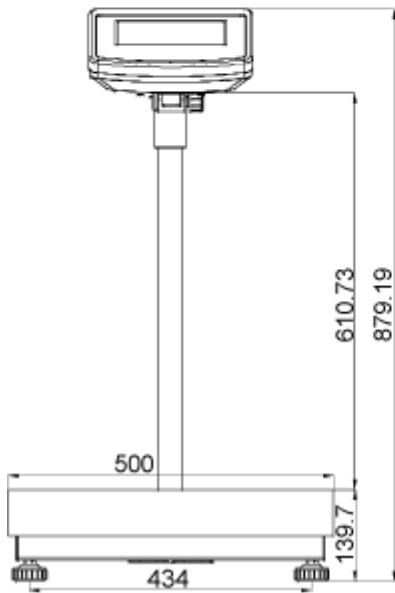

#### Medidas das colunas SFB e IFB

Para as seguintes dimensões de plataformas e visores:

Visor KFB-TM

Visor KFN-TM

SFB\_IFB-ZB-p-1410

## Visor KFB-TM:

Plataforma de dimensões 300x400 com coluna IFB-A01:

Plataforma de dimensões 400x500 com coluna IFB-A02:

Plataforma de dimensões 500x650 com coluna IFB-A02:

# Visor KFN-TM (SFB-H):

Plataforma com dimensões 240x300:

Plataforma com dimensões 300x400: