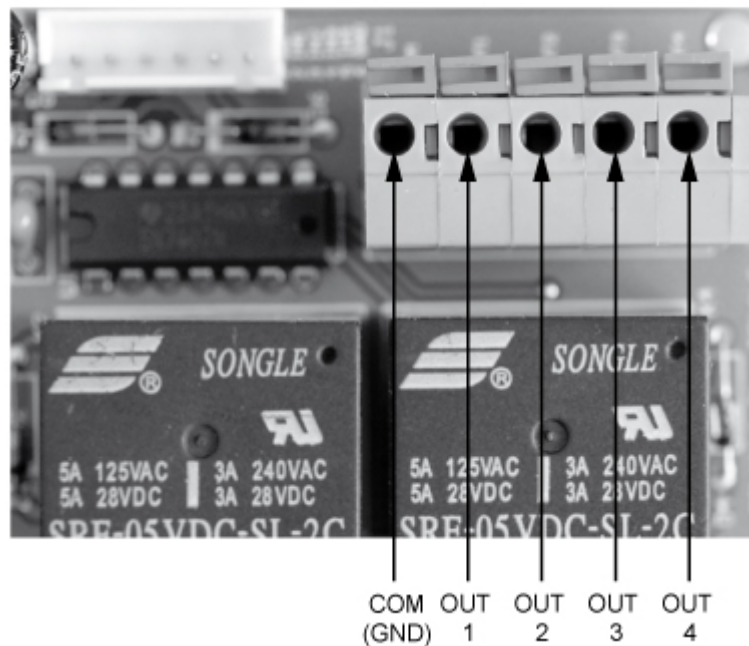

## **Installatie instructie signallamp**

### **KERN CFS-A03**

Versie 1.4

2018-04

NL

**CFS-A03-IA-nl-1814**

## Configuratie

Het signaleerlampje **CFS-A03** kan voor verschillende doeleinden gebruikt worden. Men dient daarvoor als volgt te handelen:

Om aansluitingen te vervangen de 4 schroeven van onderbouwplaat losmaken en onderbouwplaat afnemen.